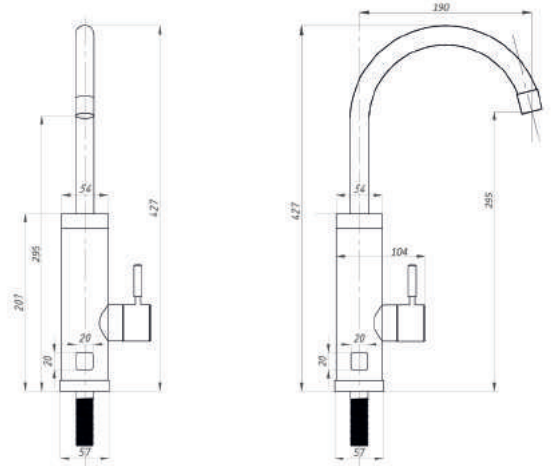

Кран на одну воду
арт. **TSB-01-88**
тип: **Кр-ЦБА**
материал: ЦАМ (ZAMAK)
маховик: металлический
крепление: гайка

Водонагреватель проточный
арт. TSB-WH1144
 материал: нерж. сталь AISI 304
 мощность: 3,3 кВт
 крепление: гайка
 в комплекте: УЗО