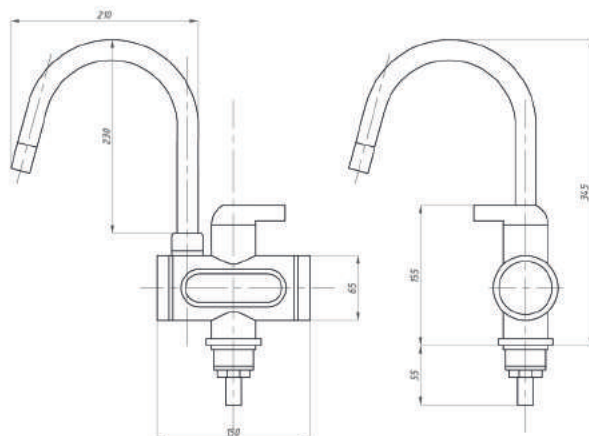

Водонагреватель проточный
арт. TSB-WH1204
материал: ABS-пластик
мощность: 3,3 Квт
крепление: гайка
в комплекте: УЗО