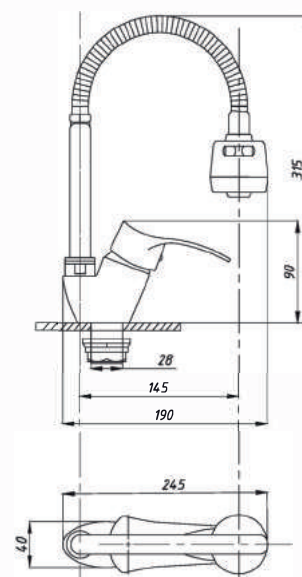

Смесители для кухни

Смеситель для кухни
серия **TSB-640**
тип: **См-МОЦБА, См-УмоЦБА**
материал: ЦАМ (ZAMAK)
картридж: 40 мм
крепление: С-образное, шпилька

1109

1157

1177

1207

1243

1202

Смеситель для кухни
серия **TSB-650**
тип: **См-МОЦБА, См-УмоЦБА**
материал: ЦАМ (ZAMAK)
картридж: 40 мм
крепление: гайка

1109

1157

1177

1207

1243

1202

Смеситель для кухни с гибким изливом
серия **TSB-722**
тип: **См-МОЦБА**
материал: ЦАМ (ZAMAK)
картридж: 40 мм
крепление: гайка

1160

1165

1208