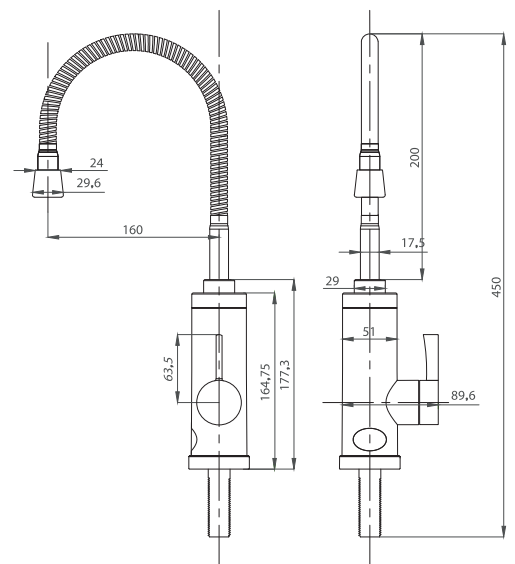

Водонагреватель проточный
арт. TSB-WH1105
материал: ABS-пластик
мощность: 3,3 Квт
крепление: гайка
в комплекте: УЗО