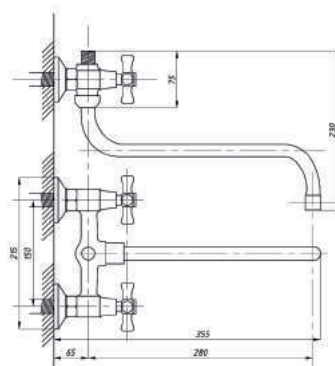

материал: ЦАМ (ZAMAK)

маховики: металлические

дивертор: шаровый

в комплекте: шланг, лейка

95

Смеситель для ванны с душем
серия **TSB-120**

тип: **См-ВУДРНШЛА**

материал: ЦАМ (ZAMAK)