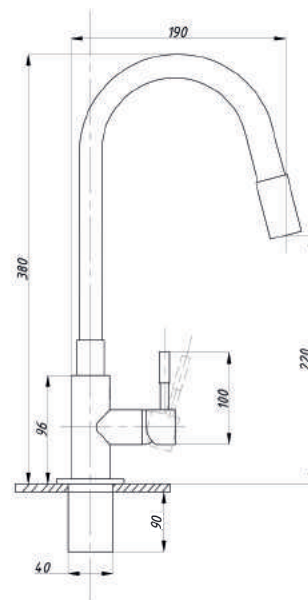

Смеситель для кухни
арт. TSB-114-W003
тип: См-МОЦБА
материал: нерж. сталь AISI 304
картридж: 35 мм.
крепление: гайка
монтажный ниппель: 90 мм
подводка гибкая: 40 см.