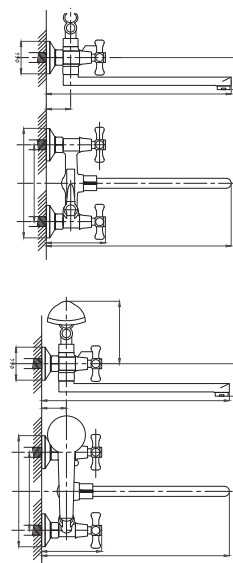

материал: ЦАМ (ZAMAK)

маховики: металлические

дивертор: шаровый

в комплекте: шланг, лейка

95

Смеситель для ванны с душем
серия **TSB-120**

тип: **См-ВУДРНШЛА**

материал: ЦАМ (ZAMAK)

маховики: металлические

дивертор: керамический

в комплекте: шланг, лейка

34

41

95

Смеситель для ванны с душем
арт. TSB-125-07
тип: См-ВУДРНШЛА
 материал: ЦАМ (ЗАМАК)
 маховики: металлические
 дивертор: керамический
 в комплекте: шланг, лейка

Смеситель для ванны с душем
арт. **TSB-11-88**

тип: **См-ВУДРНШлА**

материал: ЦАМ (ЗАМАК)

маховики: металлические

дивертор: шаровый

в комплекте: шланг, лейка

Смеситель для душа

арт. **TSB-09-88**