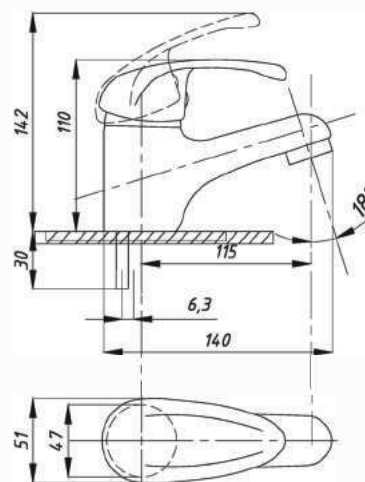

материал: ЦАМ (ЗАМАК)

картридж: 40 мм

крепление: С-образное, шпилька

1109

1202

1207

Смеситель для раковины
серия TSB-615

тип: См-УмОЦБА, См-МОЦБА