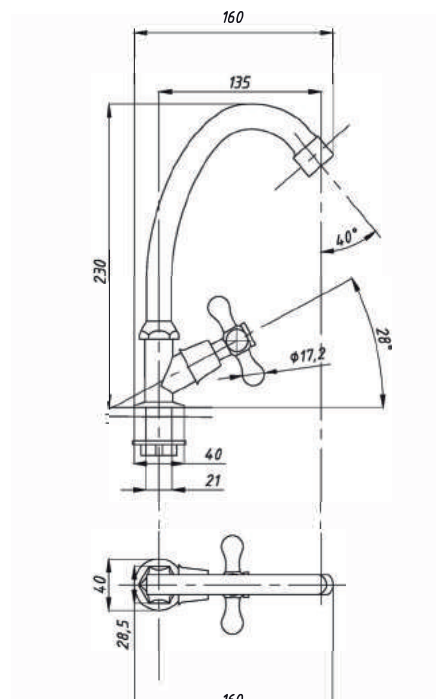

Кран на одну воду
арт. **TSB-01-88**
тип: **Кр-ЦБА**
материал: ЦАМ (ZAMAK)
маховик: металлический
крепление: гайка

Водонагреватель проточный
арт. TSB-WH1144
 материал: нерж. сталь AISI 304
 мощность: 3,3 кВт
 крепление: гайка
 в комплекте: УЗО