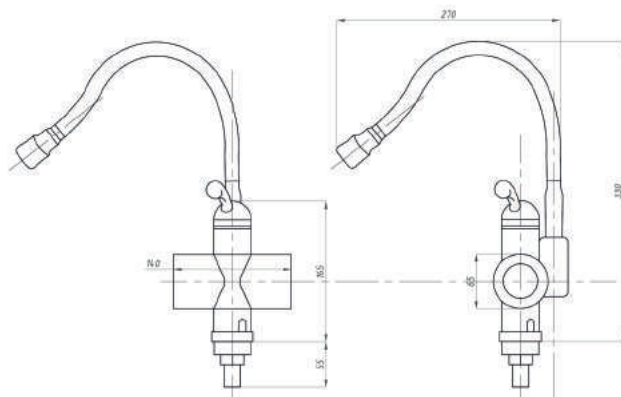

Водонагреватель проточный
арт. TSB-WH1103
материал: ABS-пластик
мощность: 3,3 Квт
крепление: гайка
в комплекте: УЗО

Смеситель для кухни
с гибким изливом
арт. TSB-119-001
тип: См-МОЦБА
материал: нерж. сталь AISI 304
картридж: 35 мм.
крепление: гайка
монтажный ниппель: 90 мм
подводка гибкая: 40 см.

Смеситель для кухни
арт. TSB-123-001
тип: См-МОЦБИВА
материал: нерж. сталь AISI 304
картридж: 35 мм.
крепление: гайка
монтажный ниппель: 90 мм
подводка гибкая: 40 см.