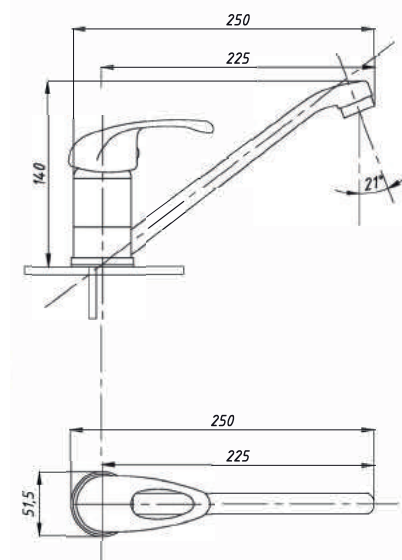

1109

1157

1177

1207

1243

1202

Смеситель для кухни
серия **TSB-650**
тип: **См-МОЦБА, См-УмоЦБА**
материал: ЦАМ (ZAMAK)
картридж: 40 мм
крепление: гайка

1109