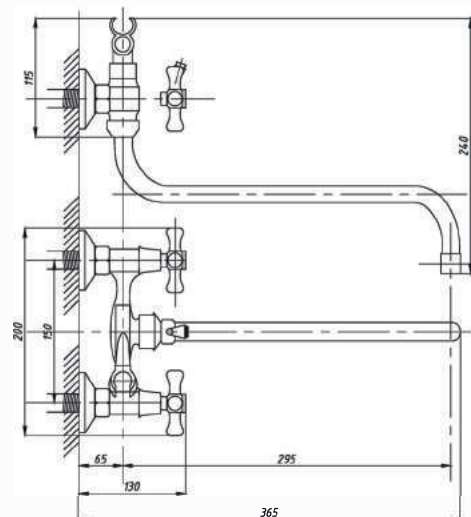

Смеситель для ванны с душем
серия **TSB-111**

тип: **См-ВУДРНШЛА**

материал: ЦАМ (ZAMAK)

маховики: металлические

дивертор: шаровый

в комплекте: шланг, лейка

Смеситель для ванны с душем
арт. **TSB-118-95**

тип: **См-ВУДРНШЛА**