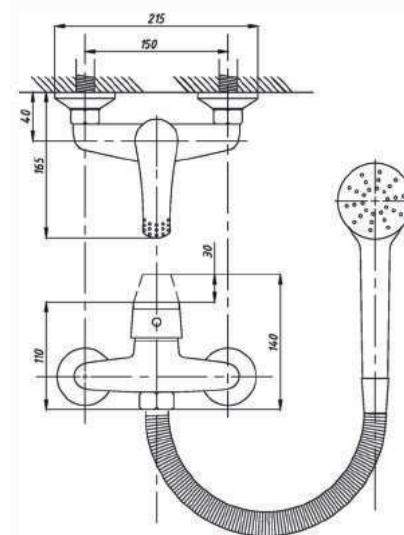

Смеситель для раковины
арт. TSB-812-79
тип: См-УмДЦБА
материал: ЦАМ (ZAMAK)
маховики: металлические
крепление: С-образное, шпилька