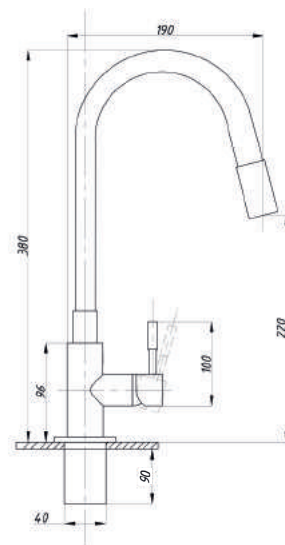

Смеситель для кухни
арт. TSB-114-SA004
тип: См-МОЦБА
материал: нерж. сталь AISI 304
картридж: 35 мм.
крепление: гайка
монтажный ниппель: 90 мм
подводка гибкая: 40 см.