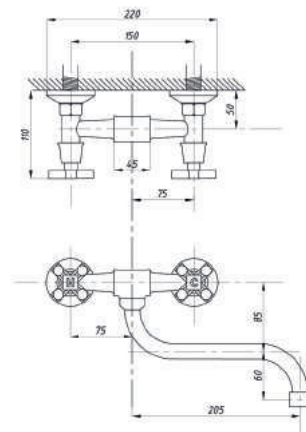

Смеситель для раковины
арт. TSB-812-79
тип: См-УмДЦБА
материал: ЦАМ (ZAMAK)
маховики: металлические
крепление: С-образное, шпилька