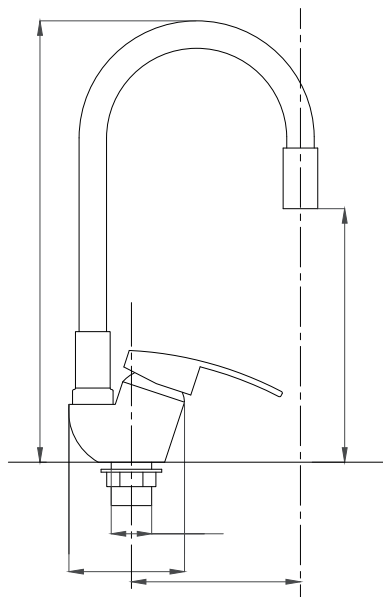

Смеситель для кухни
серия **TSB-750**
тип: **См-МОЦБА**
материал: ЦАМ (ZAMAK)
картридж: 40 мм
крепление: гайка

Смеситель для кухни
серия **TSB-753**
тип: **См-МОЦБА**
материал: ЦАМ (ZAMAK)
картридж: 40 мм
крепление: С-образное, шпилька

Смеситель для кухни
с гибким изливом
арт. **TSB-731-B02**
тип: **См-МОЦБА**
картридж: 40 мм
крепление: гайка
цвет излива: чёрный