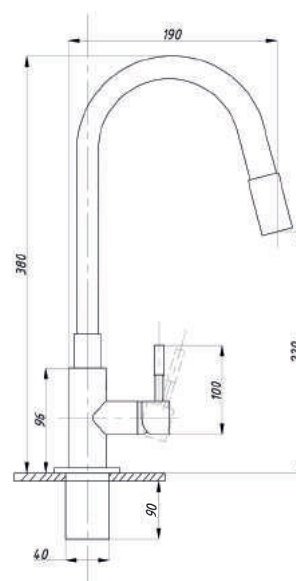

Смеситель для кухни
арт. TSB-114-BL002
тип: См-МОЦБА
материал: нерж. сталь AISI 304
картридж: 35 мм.
крепление: гайка
монтажный ниппель: 90 мм
подводка гибкая: 40 см.

Смеситель для кухни
арт. TSB-114-W003
тип: См-МОЦБА
материал: нерж. сталь AISI 304
картридж: 35 мм.
крепление: гайка
монтажный ниппель: 90 мм
подводка гибкая: 40 см.

Смеситель для кухни
арт. TSB-114-SA004
тип: См-МОЦБА
материал: нерж. сталь AISI 304
картридж: 35 мм.
крепление: гайка
монтажный ниппель: 90 мм
подводка гибкая: 40 см.