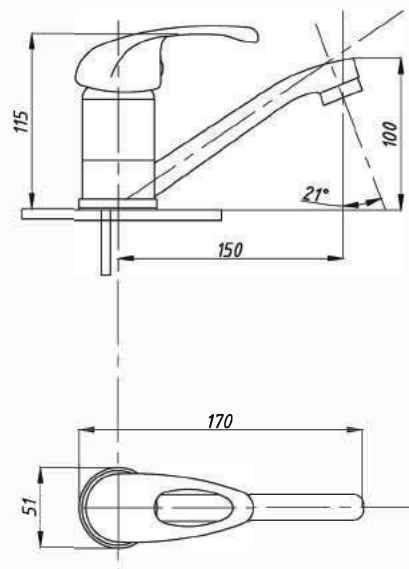

материал: ЦАМ (ЗАМАК)

картридж: 40 мм

крепление: С-образное, шпилька

1109

1202

1207

Смесители для кухни

Смеситель для кухни
серия **TSB-640**
тип: **См-МОЦБА, См-УмоЦБА**
материал: ЦАМ (ZAMAK)
картридж: 40 мм
крепление: С-образное, шпилька