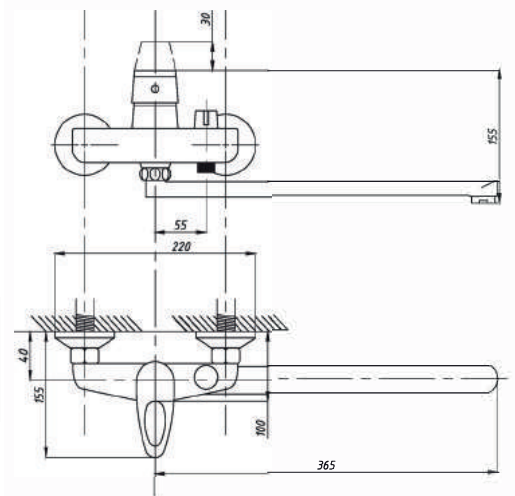

3510

Смеситель для ванны с душем
серия TSB-942
тип: См-ВУОРНШЛА
 материал: ЦАМ (ЗАМАК)
 картридж: 40 мм
 дивертор: керамический
 в комплекте: шланг, лейка

1109

1157

1202

1207

Смеситель для ванны с душем
серия TSB-950
тип: См-ВУОРНШЛА
 материал: ЦАМ (ЗАМАК)
 картридж: 40 мм
 дивертор: керамический
 в комплекте: шланг, лейка