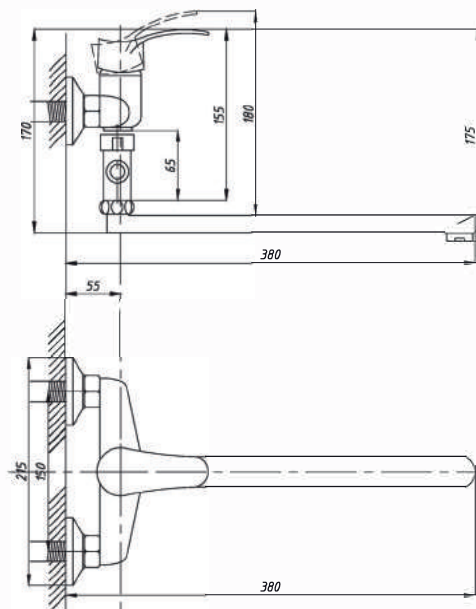

в комплекте: шланг, лейка

3505

3507

3510

Смеситель для ванны с душем
серия **TSB-939**

тип: **См-ВУОРНШЛА**

материал: ЦАМ (ЗАМАК)

картридж: 35мм