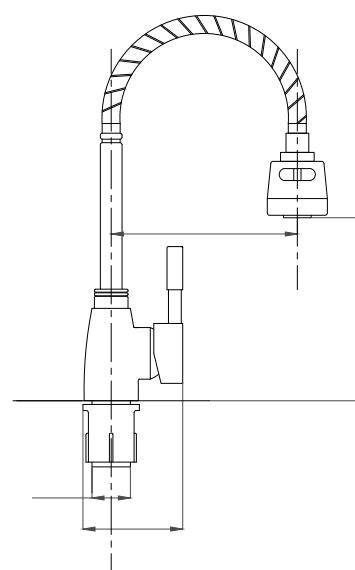

Смеситель для кухни
с гибким изливом
арт. TSB-732-GR05
тип: См-МОЦБА
картридж: 40 мм
крепление: гайка
цвет излива: серый

Смеситель для кухни
с гибким изливом
арт. TSB-732-WH03
тип: См-МОЦБА
картридж: 40 мм
крепление: гайка
цвет излива: белый

Смеситель для кухни
с гибким изливом
арт. TSB-733-01
тип: См-МОЦБА
картридж: 40 мм.
крепление: гайка
цвет: хром