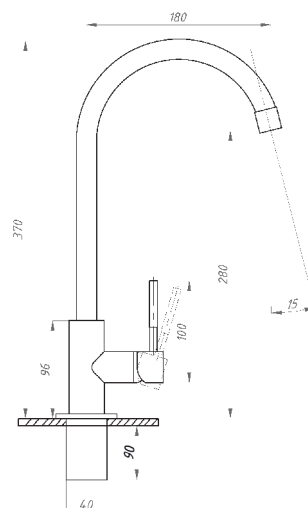

Смеситель для кухни
арт. TSB-116-001
тип: См-МОЦБА
материал: нерж. сталь AISI 304
картридж: 35 мм.
крепление: гайка
монтажный ниппель: 90 мм
подводка гибкая: 40 см.