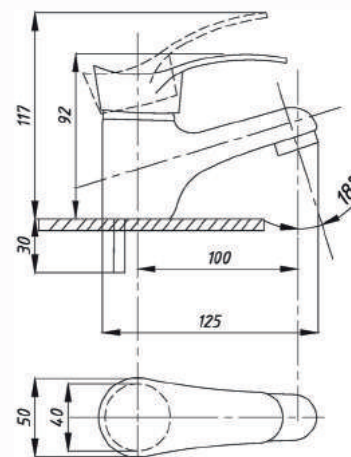

картридж: 35 мм

крепление: С-образное, шпилька

3505

3507

3510

Смеситель кухни настенный
серия TSB-920
тип: См-МОРНА, См-УМОРНА
 материал: ЦАМ (ЗАМАК)
 картридж: 35 мм

3505

3507