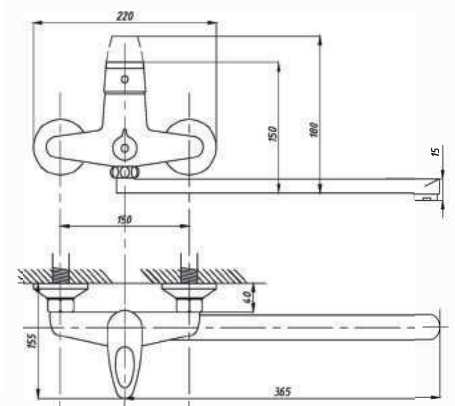

1109

1157

1177

1202

1207

1243

Смеситель для ванны с душем
серия TSB-848

тип: См-ВОРНШЛА