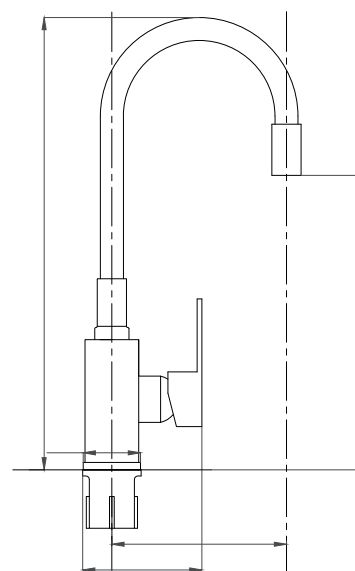

Смеситель для кухни
с гибким изливом
арт. TSB-731-G05
тип: См-МОЦБА
картридж: 40 мм
крепление: гайка
цвет излива: серый

Смеситель для кухни
с гибким изливом
арт. TSB-731-W03
тип: См-МОЦБА
картридж: 40 мм
крепление: гайка
цвет излива: белый

Смеситель для кухни
с гибким изливом
арт. TSB-732-BL02
тип: См-МОЦБА
картридж: 40 мм
крепление: гайка
цвет излива: чёрный