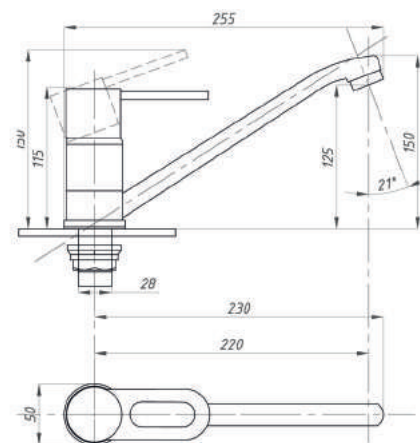

Смеситель для раковины
с поворотным изливом
арт. TSB-618-1109
тип: См-УМОЦБА, См-МОЦБА
картридж: 40 мм
крепление: гайка
цвет: хром