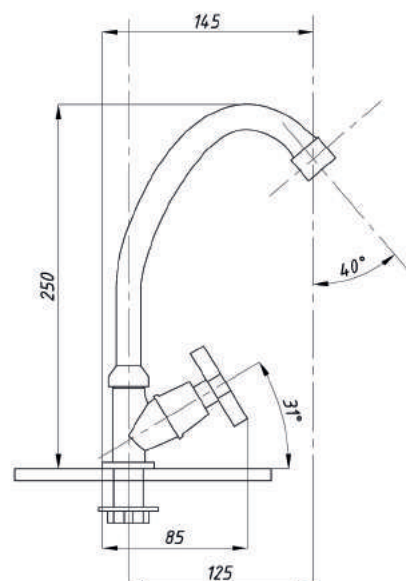

Кран на одну воду
арт. **TSB-01-88**
тип: **Кр-ЦБА**
материал: ЦАМ (ZAMAK)
маховик: металлический
крепление: гайка

Водонагреватель проточный
арт. TSB-WH1144
 материал: нерж. сталь AISI 304
 мощность: 3,3 кВт
 крепление: гайка
 в комплекте: УЗО