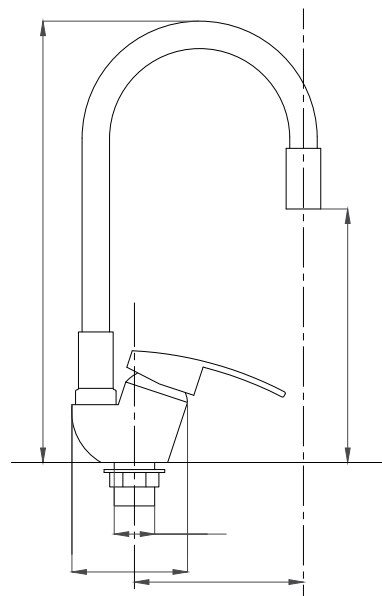

Смеситель для кухни
с гибким изливом
арт. TSB-732-BL02
тип: См-МОЦБА
картридж: 40 мм
крепление: гайка
цвет излива: чёрный