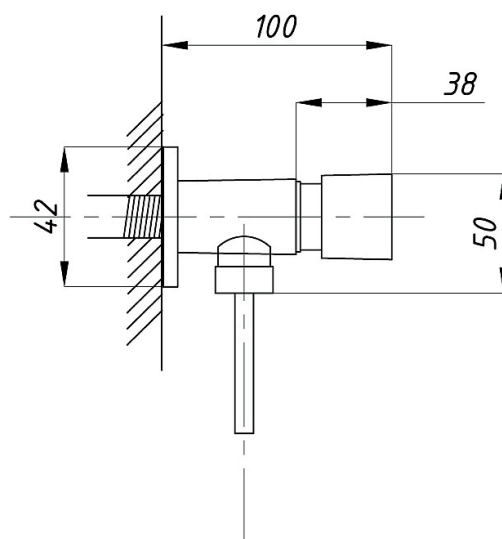

Кран на одну воду
арт. **TSB-01-88**
тип: **Кр-ЦБА**
материал: ЦАМ (ZAMAK)
маховик: металлический
крепление: гайка