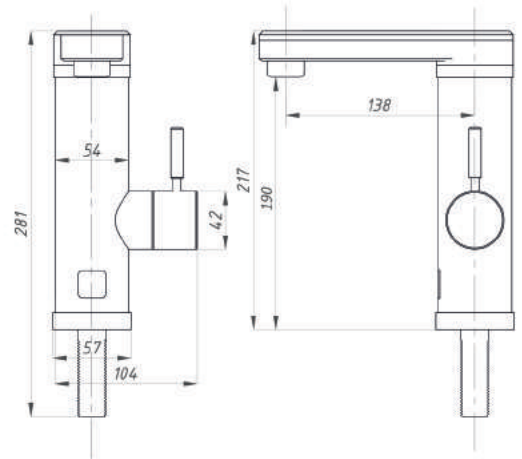

Водонагреватель проточный
арт. TSB-WH1181
материал: нерж. сталь AISI 304
мощность: 3,3 Квт
крепление: гайка
в комплекте: УЗО