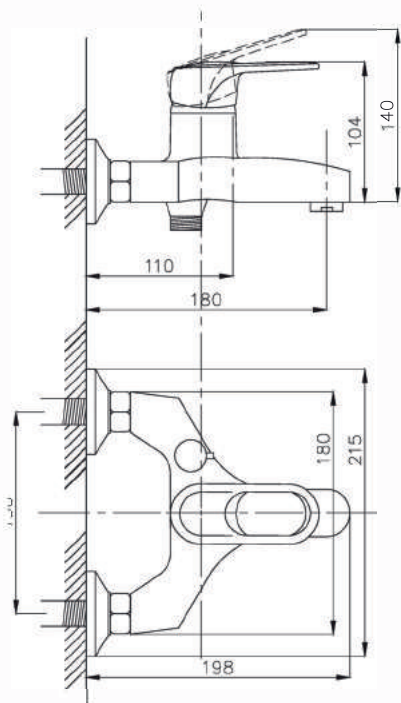

материал: ЦАМ (ЗАМАК)

картридж: 40 мм

дивертор: керамический
в комплекте: шланг, лейка

1109

1202

1207

Смеситель для раковины
серия TSB-841

тип: См-УмОЦБА