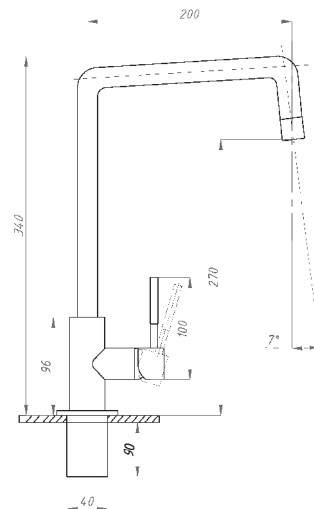

Смеситель для кухни
арт. TSB-115-001
тип: См-МОЦБА
материал: нерж. сталь AISI 304
картридж: 35 мм.
крепление: гайка
монтажный ниппель: 90 мм
подводка гибкая: 40 см.