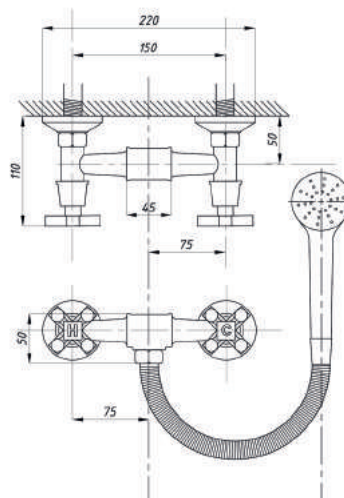

Смеситель для ванны с душем
арт. **TSB-11-88**

тип: **См-ВУДРНШлА**

материал: ЦАМ (ЗАМАК)

маховики: металлические

дивертор: шаровый

в комплекте: шланг, лейка

Смеситель для душа

арт. **TSB-09-88**

тип: **См-См-ДшДНРШл**

материал: ЦАМ (ЗАМАК)

маховики: металлические

в комплекте: шланг, лейка

Смеситель кухни

арт. **TSB-72-88**

тип: **См-МДЦБА**

материал: ЦАМ (ЗАМАК)

маховики: металлические

крепление: С-образное, шпилька