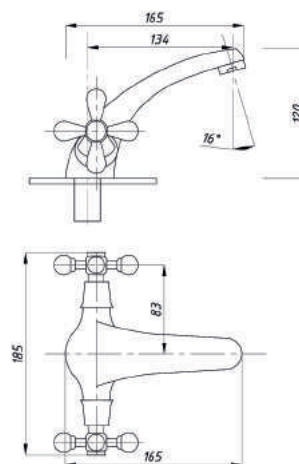

маховики: металлические

крепление: С-образное, шпилька

Смеситель кухни настенный
арт. TSB-08-88
тип: См-МДРНА, См-УмДРНА
 материал: ЦАМ (ZAMAK)
 маховики: металлические

Смеситель для раковины
арт. TSB-812-79
тип: См-УмДЦБА
 материал: ЦАМ (ZAMAK)
 маховики: металлические
 крепление: С-образное, шпилька