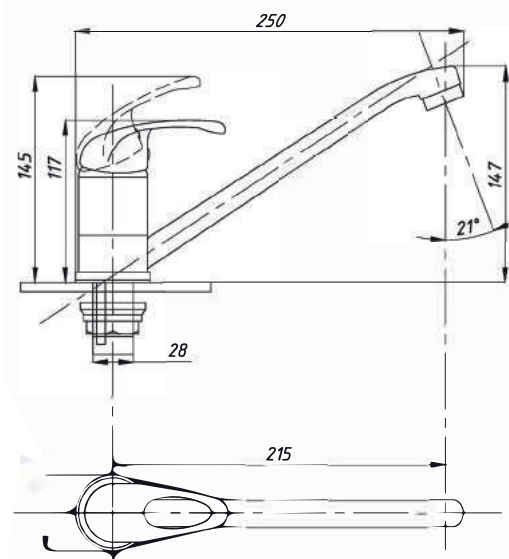

Смеситель для кухни с гибким изливом
серия **TSB-722**
тип: **См-МОЦБА**
материал: ЦАМ (ZAMAK)
картридж: 40 мм
крепление: гайка

1160

1165

1208