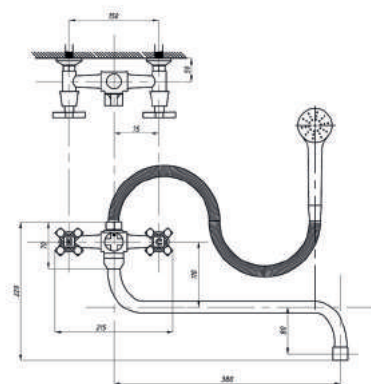

Смеситель для ванны с душем
арт. **TSB-11-88**

тип: **См-ВУДРНШлА**

материал: ЦАМ (ЗАМАК)

маховики: металлические

дивертор: шаровый

в комплекте: шланг, лейка

Смеситель для душа

арт. **TSB-09-88**

тип: **См-См-ДшДНРШл**

материал: ЦАМ (ЗАМАК)

маховики: металлические

в комплекте: шланг, лейка

Смеситель кухни

арт. **TSB-72-88**

тип: **См-МДЦБА**

материал: ЦАМ (ЗАМАК)