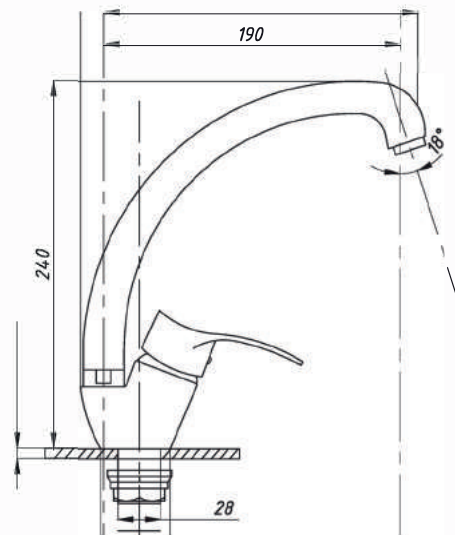

Смеситель для кухни
серия **TSB-753**
тип: **См-МОЦБА**
материал: ЦАМ (ZAMAK)
картридж: 40 мм
крепление: С-образное, шпилька