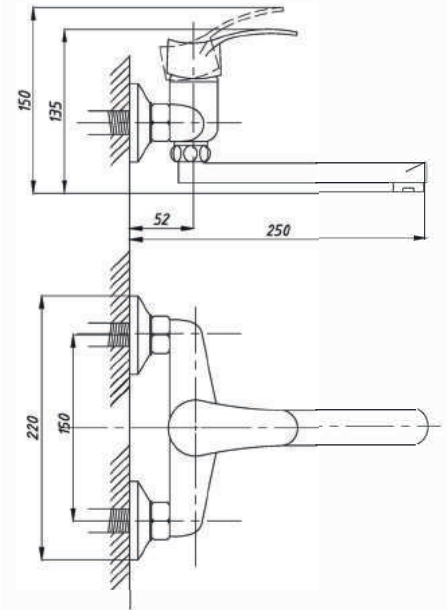

Смеситель для ванны с душем
серия TSB-942
тип: См-ВУОРНШЛА
материал: ЦАМ (ЗАМАК)
картридж: 40 мм
дивертор: керамический
в комплекте: шланг, лейка

1109

1157

1202

1207