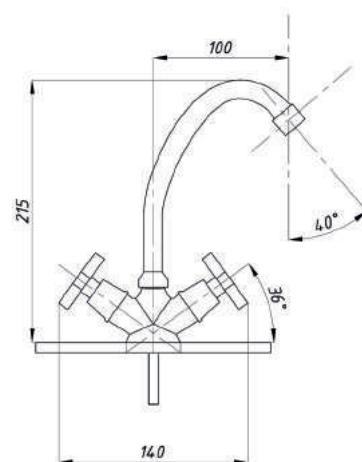

Смеситель кухни

арт. **TSB-72-88**

тип: **См-МДЦБА**

материал: ЦАМ (ЗАМАК)

маховики: металлические

крепление: С-образное, шпилька