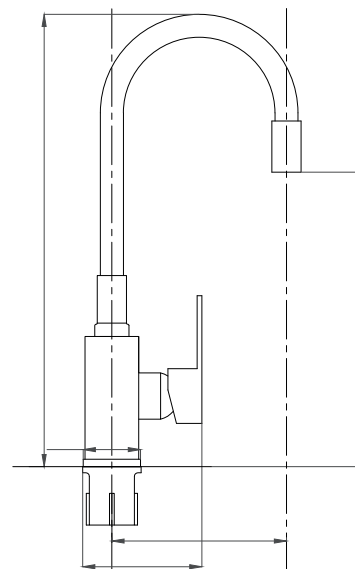

Смеситель для кухни
с гибким изливом
арт. TSB-732-WH03
тип: См-МОЦБА
картридж: 40 мм
крепление: гайка
цвет излива: белый