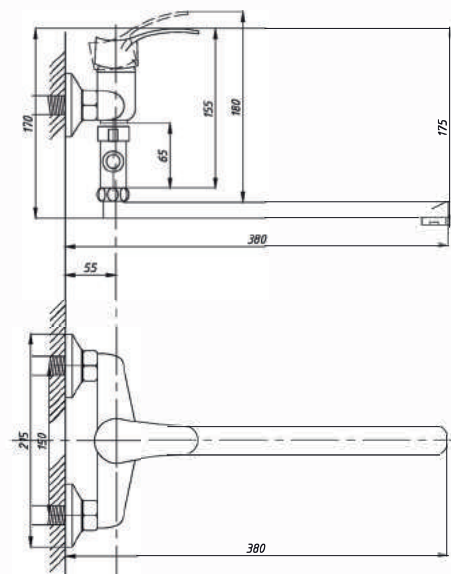

Смеситель для раковины
серия **TSB-835**

тип: **См-УмОЦБА**

материал: ЦАМ (ЗАМАК)

картридж: 35 мм

крепление: С-образное, шпилька

3505

3507

3510