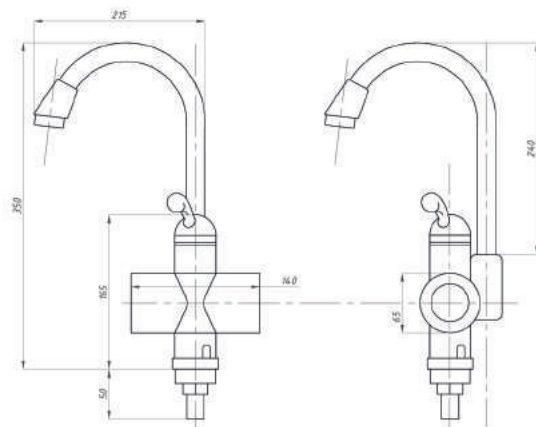

Водонагреватель проточный
арт. TSB-WH1103
материал: ABS-пластик
мощность: 3,3 Квт
крепление: гайка
в комплекте: УЗО