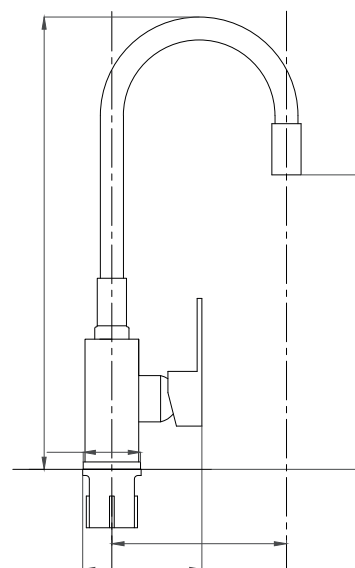

Смеситель для кухни
с гибким изливом
арт. TSB-733-01
тип: См-МОЦБА
картридж: 40 мм.
крепление: гайка
цвет: хром