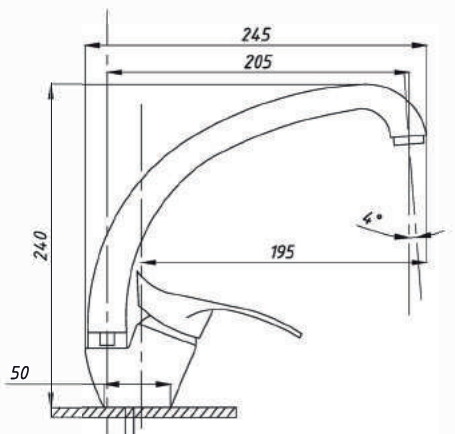

1208

Смеситель для кухни
серия **TSB-750**
тип: **См-МОЦБА**
материал: ЦАМ (ZAMAK)
картридж: 40 мм
крепление: гайка

Смеситель для кухни
серия **TSB-753**
тип: **См-МОЦБА**
материал: ЦАМ (ZAMAK)
картридж: 40 мм
крепление: С-образное, шпилька