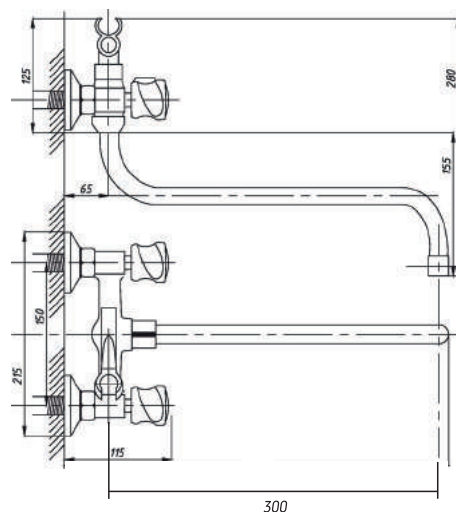

маховики: металлические

дивертор: керамический

в комплекте: шланг, лейка

34

41

95

Смеситель для ванны с душем
арт. TSB-125-07
тип: См-ВУДРНШЛА
 материал: ЦАМ (ЗАМАК)
 маховики: металлические
 дивертор: керамический
 в комплекте: шланг, лейка