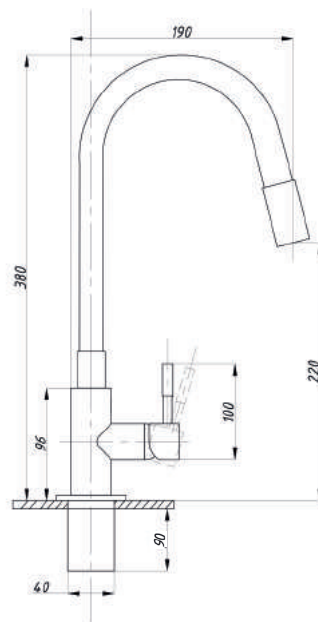

Смеситель для кухни
арт. TSB-114-G005
тип: См-МОЦБА
материал: нерж. сталь AISI 304
картридж: 35 мм.
крепление: гайка
монтажный ниппель: 90 мм
подводка гибкая: 40 см.

Смеситель для кухни
арт. TSB-115-001
тип: См-МОЦБА
материал: нерж. сталь AISI 304
картридж: 35 мм.
крепление: гайка
монтажный ниппель: 90 мм
подводка гибкая: 40 см.

Смеситель для кухни
арт. TSB-116-001
тип: См-МОЦБА
материал: нерж. сталь AISI 304
картридж: 35 мм.
крепление: гайка
монтажный ниппель: 90 мм
подводка гибкая: 40 см.