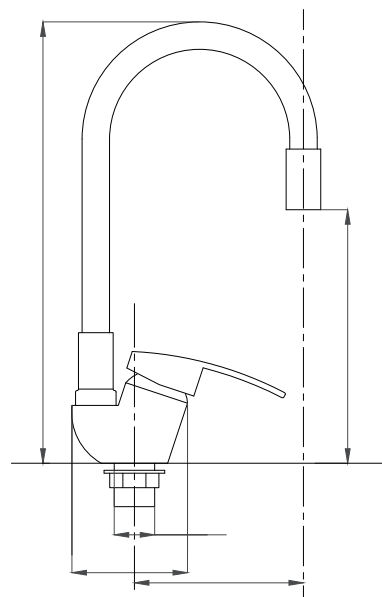

Смеситель для кухни
с гибким изливом
арт. TSB-731-W03
тип: См-МОЦБА
картридж: 40 мм
крепление: гайка
цвет излива: белый